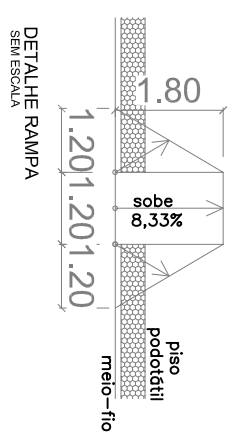

PREFEITURA MUNICIPAL DE GUARAPARI
SEMAP - SECRETARIA MUNICIPAL DE PROJETOS
PROJETO DE ARQUITETURA

ENDEREÇO:	PRAÇA GILDA ALVES DOS SANTOS – BAIRRO: SANTA MÔNICA		
PROPRIETÁRIO:	PMG	TIPO:	PAGINAÇÃO DE PISO
AUTOR DO PROJETO		CREA/CAU	ESCALA:
RESPONSÁVEL TÉCNICO:		CREA/CAU	INDICADA
REFERÊNCIA:	RESPONSÁVELTÉCNICO	FORMATO:	A3
		FOLHA:	03
			05