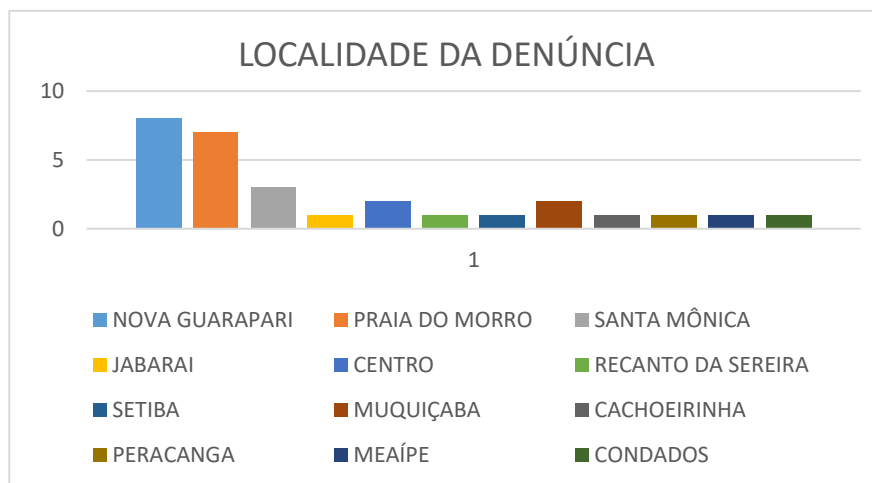

RELATÓRIO GRÁFICO SEMANAL

01/01 a 15/01 – 2022

LOCALIDADES ATENDIDAS

BAIROS	Nº DENÚNCIAS
NOVA GUARAPARI	8
PRAIA DO MORRO	7
SANTA MÔNICA	3
JABARAI	1
CENTRO	2
RECANTO DA SEREIRA	1
SETIBA	1
MUQUIÇABA	2
CACHOEIRINHA	1
PERACANGA	1
MEAÍPE	1
CONDADOS	1
Total	29

TIPO DE DENÚNCIA	QUANTIDADE
CASA NOTURNA	5
CASA	15
CAIXA DE SOM	4
BAR	4
CARRO	1
TOTAL	29