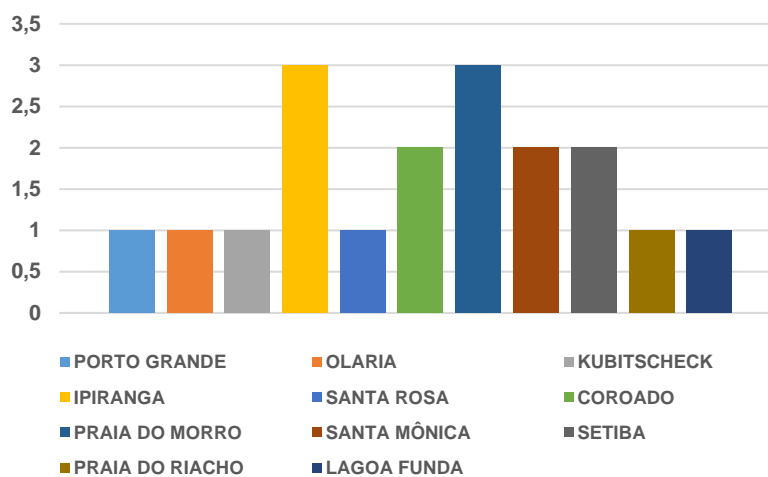

RELATORIO GRAFICO SEMANAL

17/04 a 30/04 - 2021

LOCALIDADES ATENDIDAS

BAIRROS	N° DENÚNCIAS
PORTO GRANDE	1
OLARIA	1
KUBITSCHECK	1
IPIRANGA	3
SANTA ROSA	1
COROADO	2
PRAIA DO MORRO	3
SANTA MÔNICA	2
SETIBA	2
PRAIA DO RIACHO	1
LAGOA FUNDA	1
Total	18

LOCALIDADES ATENDIDAS