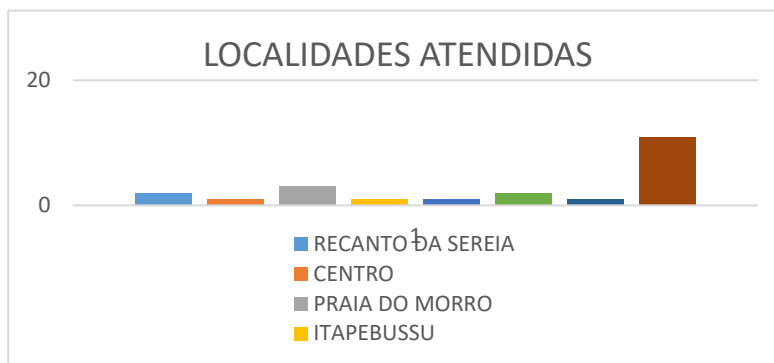

RELATÓRIO GRAFICO SEMANAL

16/10 a 31/10 - 2021

LOCALIDADES ATENDIDAS

BAIRROS	Nº DENÚNCIAS
RECANTO DA SEREIA	2
CENTRO	1
PRAIA DO MORRO	3
ITAPEBUSSU	1
VILLAGE DO SOL	1
MUQUIÇABA	2
SANTA MÔNICA	1
TOTAL	11

TIPO DE DENÚNCIA	QUANTIDADE
CASA	5
BAR	4
CARRO	2
TOTAL	11