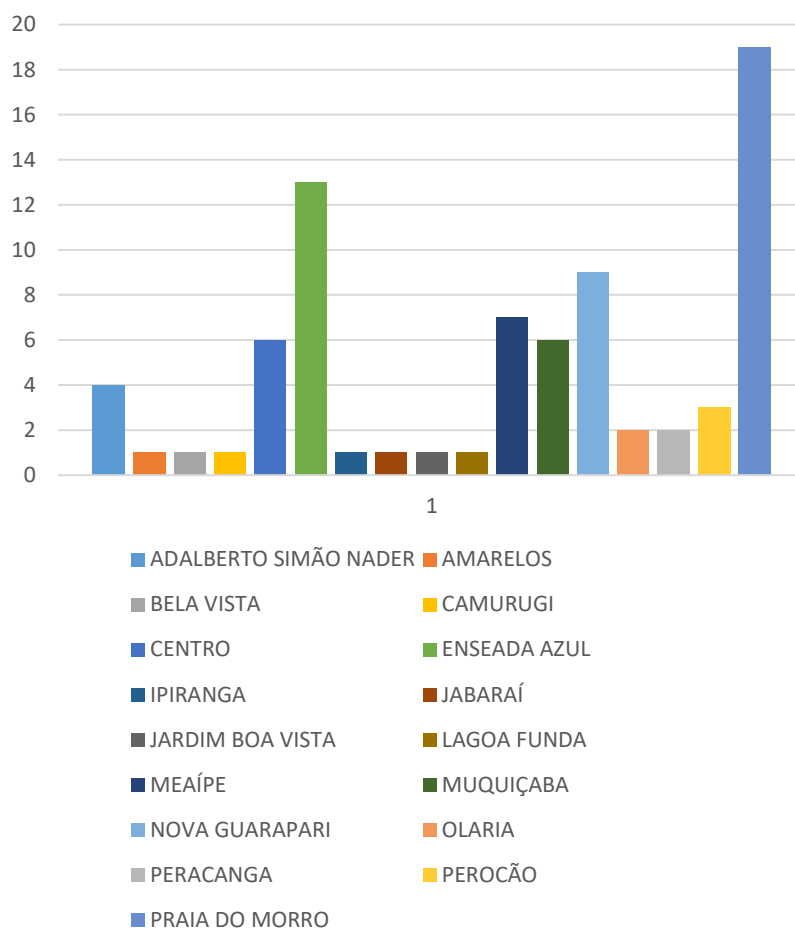

RELATÓRIO GRÁFICO SEMANAL

13/01 a 24/01 - 2021

LOCALIDADES ATENDIDAS

BAIRROS	Nº DENÚNCIAS
ADALBERTO SIMÃO NADER	4
AMARELOS	1
BELA VISTA	1
CAMURUGI	1
CENTRO	6
ENSEADA AZUL	13
IPIRANGA	1
JABARAÍ	1
JARDIM BOA VISTA	1
LAGOA FUNDA	1
MEAÍPE	7
MUQUIÇABA	6
NOVA GUARAPARI	9
OLARIA	2
PERACANGA	2
PEROCÃO	3
PRAIA DO MORRO	19
PRAIA DO RIACHO	1
RECANTO DA SEREIA	1
SAMAMBAIA	1
SANTA MARGARIDA	1
SANTA MÔNICA	4
SANTA ROSA	1
SETIBA	2
Total	89

LOCALIDADES ATENDIDAS

TIPOLOGIA DE DENÚNCIA

TIPO DE DENÚNCIA	QUANTIDADE
ACADEMIA	1
BARES	5
CAIXA DE SOM	8
CARRO DE SOM	2
CONDOMÍNIO	3
HOTEL	1
IGREJA	1
OBRA	1
POUSADA	1
QUIOSQUE	1
RESIDÊNCIAL	64
TRENZINHO	1
TOTAL	89