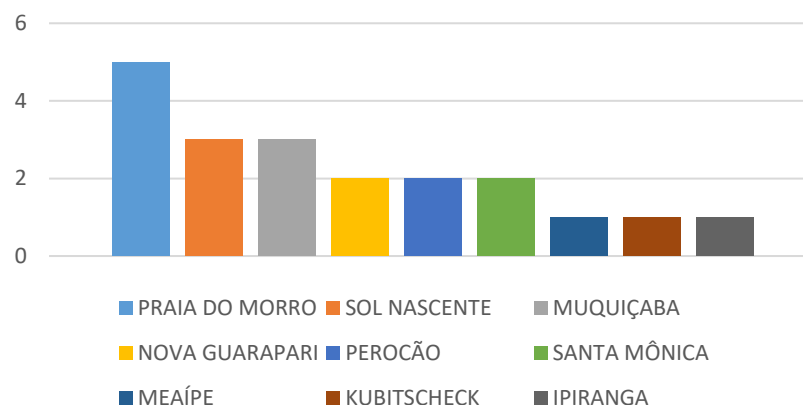

RELATÓRIO GRÁFICO SEMANAL

02/03 a 17/03 - 2021

LOCALIDADES ATENDIDAS

BAIROS	Nº DENÚNCIAS
PRAIA DO MORRO	5
SOL NASCENTE	3
MUQUIÇABA	3
NOVA GUARAPARI	2
PEROCÃO	2
SANTA MÔNICA	2
MEAÍPE	1
KUBITSCHECK	1
IPIRANGA	1
TOTAL	20

LOCALIDADES ATENDIDAS

TIPO DE DENÚNCIA

TIPO DE DENÚNCIA	QUANTIDADE
BARES	3
CAIXA DE SOM	7
IGREJA	3
RESIDÊNCIAL	7
TOTAL	20

ORIGEM DA DENÚNCIA