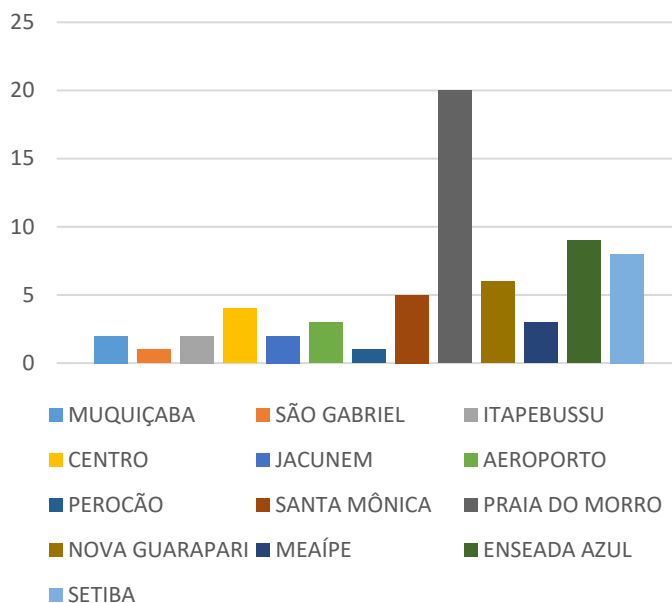

RELATÓRIO GRÁFICO SEMANAL

02-01-2021 a 12-01-2021

LOCALIDADES ATENDIDAS

BAIRROS	Nº DENÚNCIAS
MUQUIÇABA	2
SÃO GABRIEL	1
ITAPEBUSSU	2
CENTRO	4
JACUNEM	2
AEROPORTO	3
PEROCÃO	1
SANTA MÔNICA	5
PRAIA DO MORRO	20
NOVA GUARAPARI	6
MEAÍPE	3
ENSEADA AZUL	9
SETIBA	8
Total	66

LOCALIDADES ATENDIDAS

TIPO DE DENÚNCIA	QUANTIDADE
BARES	5
POUSADA	1
CONDOMINIO	9
RESIDÊNCIAL	26
CARRO DE SOM	5
CAIXA DE SOM	20
TOTAL	66

ORIGEM DA EMISSÃO SONORA