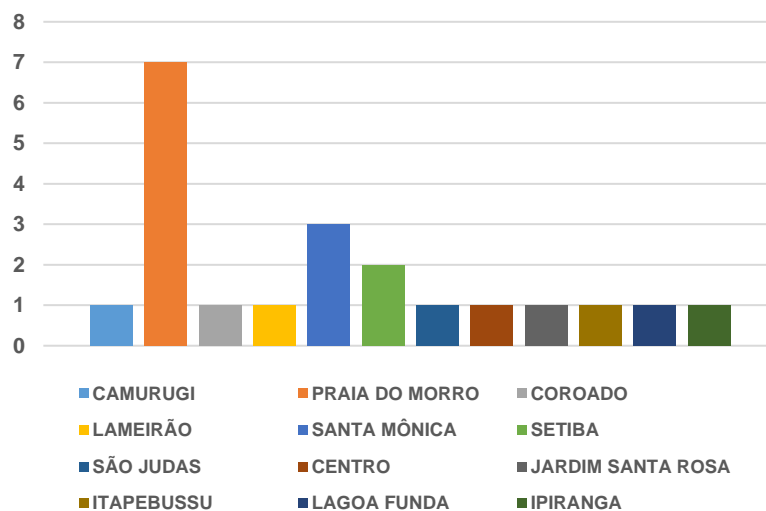

RELATÓRIO GRAFICO SEMANAL

01/04 a 16/04 - 2021

LOCALIDADES ATENDIDAS

BAIRROS	Nº DENÚNCIAS
CAMURUGI	1
PRAIA DO MORRO	7
COROADO	1
LAMEIRÃO	1
SANTA MÔNICA	3
SETIBA	2
SÃO JUDAS	1
CENTRO	1
JARDIM SANTA ROSA	1
ITAPEBUSSU	1
LAGOA FUNDA	1
IPIRANGA	1
Total	21

LOCALIDADES ATENDIDAS

TIPO DE DENÚNCIA	QUANTIDADE
BAR	3
CAIXA DE SOM	3
CARRO DE SOM	1
IGREJA	2
RESIDÊNCIAL	10
SUPERMERCADO	2
TOTAL	21

ORIGEM DA DENÚNCIA