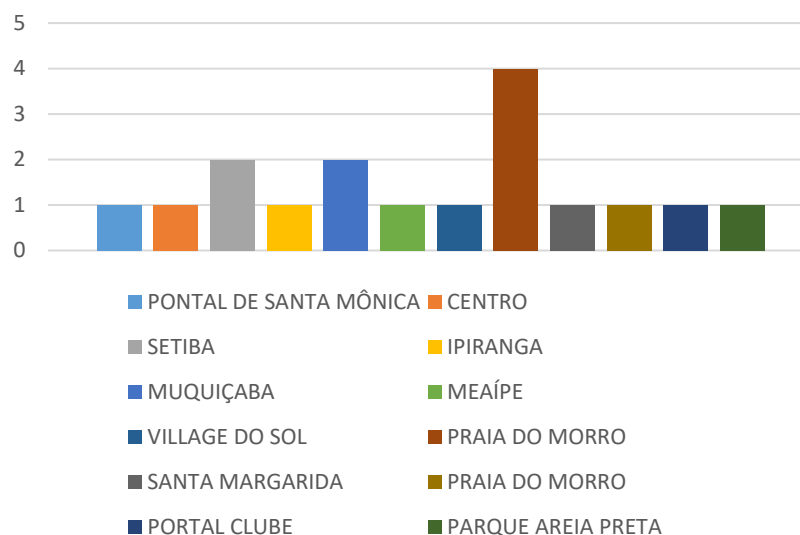

RELATÓRIO GRÁFICO SEMANAL

01/02 a 12/02 - 2021

LOCALIDADES ATENDIDAS

BAIRROS	Nº DENÚNCIAS
PONTAL DE SANTA MÔNICA	1
CENTRO	1
SETIBA	2
IPIRANGA	1
MUQUIÇABA	2
MEAÍPE	1
VILLAGE DO SOL	1
PRAIA DO MORRO	4
SANTA MARGARIDA	1
PRAIA DO MORRO	1
PORTAL CLUBE	1
PARQUE AREIA PRETA	1
TOTAL	17

LOCALIDADES ATENDIDAS

TIPO DE DENÚNCIA	QUANTIDADE
BARES	4
CAIXA DE SOM	4
CARRO DE SOM	2
IGREJA	1
CERIMONIAL	1
RESIDÊNCIAL	5
TOTAL	17

ORIGEM DA DENÚNCIA