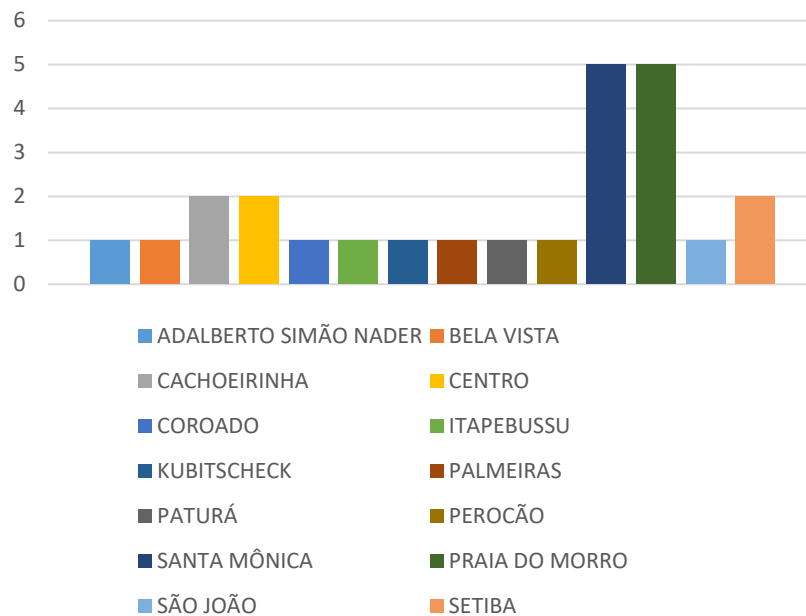

RELATÓRIO GRÁFICO SEMANAL

09/12 a 21/12 - 2020

LOCALIDADES ATENDIDAS

BAIRROS	Nº DENÚNCIAS
ADALBERTO SIMÃO NADER	1
BELA VISTA	1
CACHOEIRINHA	2
CENTRO	2
COROADO	1
ITAPEBUSSU	1
KUBITSCHECK	1
PALMEIRAS	1
PATURÁ	1
PEROCÃO	1
SANTA MÔNICA	5
PRAIA DO MORRO	5
SÃO JOÃO	1
SETIBA	2
Total	25

LOCALIDADES ATENDIDAS

TIPO DE DENÚNCIA	QUANTIDADE
BARES	1
RESIDÊNCIAL	19
CARRO DE SOM	1
POUSADA	2
CAIXA DE SOM	2
TOTAL	25