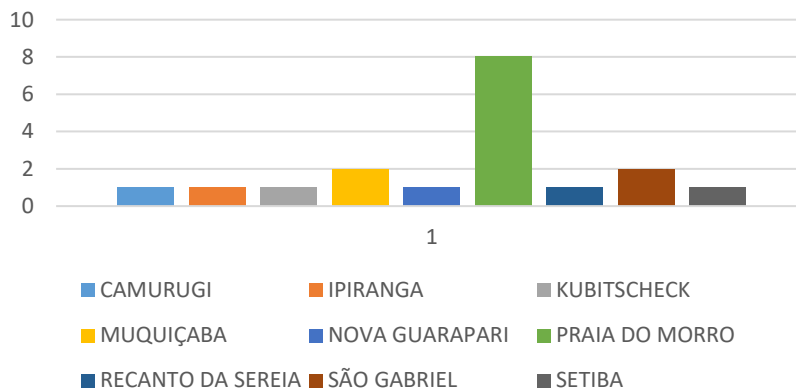

RELATÓRIO GRÁFICO SEMANAL

18/11 a 22/11 - 2020

LOCALIDADES ATENDIDAS

BAIRROS	Nº DENÚNCIAS
CAMURUGI	1
IPIRANGA	1
KUBITSCHECK	1
MUQUIÇABA	2
NOVA GUARAPARI	1
PRAIA DO MORRO	8
RECANTO DA SEREIA	1
SÃO GABRIEL	2
SETIBA	1
Total	18

LOCALIDADES ATENDIDAS

TIPO DE DENÚNCIA	QUANTIDADE
BARES	6
CARRO DE SOM	2
RESIDÊNCIA	6
RESTAURANTE	1
CASA NOTURNA	2
OBRA	1
TOTAL	18

PERCENTUAL DE ORIGEM DE DENÚNCIA