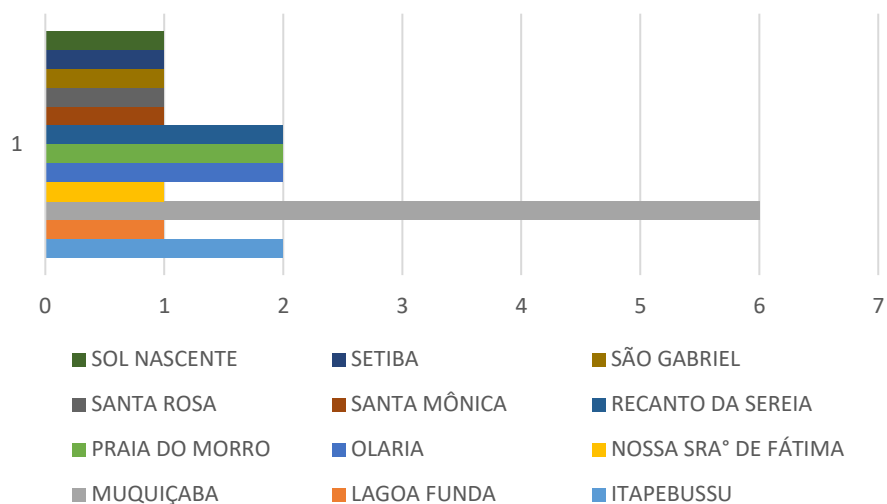

RELATÓRIO GRÁFICO SEMANAL

04/11 a 08/11 - 2020

LOCALIDADES ATENDIDAS

BAIRROS	DENÚNCIAS
ITAPEBUSSU	2
LAGOA FUNDA	1
MUQUIÇABA	6
NOSSA SRA° DE FÁTIMA	1
OLARIA	2
PRAIA DO MORRO	2
RECANTO DA SEREIA	2
SANTA MÔNICA	1
SANTA ROSA	1
SÃO GABRIEL	1
SETIBA	1
SOL NASCENTE	1
Total	21

LOCALIDADES ATENDIDAS

TIPO DE DENÚNCIA	QUANTIDADE
BARES	3
CARRO DE SOM	4
RESIDÊNCIAL	13
RESTAURANTE	1
TOTAL	21

ORIGEM DE DENÚNCIA