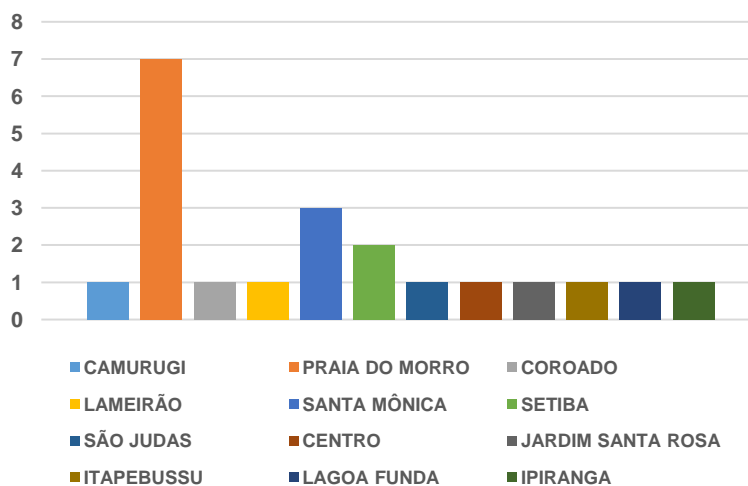

RELATORIO GRAFICO SEMANAL

01/02 a 15/02 – 2022

LOCALIDADES ATENDIDAS

BAIRROS	Nº DENÚNCIAS
CAMURUGI	1
PRAIA DO MORRO	7
COROADO	1
LAMEIRÃO	1
SANTA MÔNICA	3
SETIBA	2
SÃO JUDAS	1
CENTRO	1
JARDIM SANTA ROSA	1
ITAPEBUSSU	1
LAGOA FUNDA	1
IPIRANGA	1
Total	21

LOCALIDADES ATENDIDAS

TIPO DE DENÚNCIA

QUANTIDADE

BAR	3
CAIXA DE SOM	3
CARRO DE SOM	1
IGREJA	2
RESIDÊNCIAL	10
SUPERMERCADO	2
TOTAL	21

ORIGEM DA DENÚNCIA