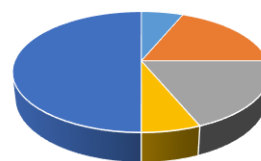

TIPO DE DENÚNCIA

■ CARRO ■ BAR ■ CASA ■ CAIXA DE SOM