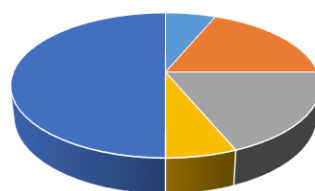

TIPO DE DENÚNCIA

■ CARRO ■ BAR ■ CASA ■ CAIXA DE SOM ■ TOTAL