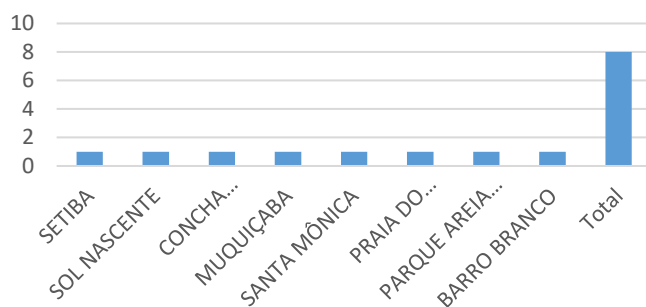

RELATÓRIO GRÁFICO SEMANAL

01/05 a 15/05 – 2022

LOCALIDADES ATENDIDAS

BAIRROS	Nº DENÚNCIAS
SETIBA	1
SOL NASCENTE	1
CONCHA D'OSTRA	1
MUQUIÇABA	1
SANTA MÔNICA	1
PRAIA DO MORRO	1
PARQUE AREIA RETA	1
BARRO BRANCO	1
Total	8

TIPO DE DENÚNCIA	QUANTIDADE
CARRO	1
BAR	3
CASA	3
CAIXA DE SOM	1
TOTAL	8

LOCALIDADES

TIPO DE DENÚNCIA

■ CARRO ■ BAR ■ CASA ■ CAIXA DE SOM ■ TOTAL