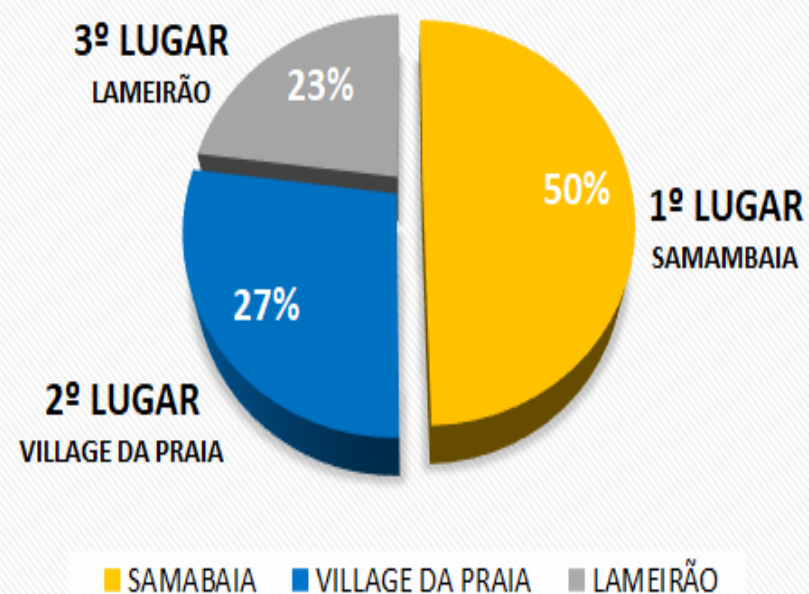

**ORÇAMENTO
PARTICIPATIVO
2020/2021**

**RESPOSTAS:
URNAS INTERIOR + ONLINE**

POR SEXO TOTAL	
ON-LINE HOMEM	238
ON-LINE MULHER	258
URNAS INTERIOR HOMEM	37
URNAS INTERIOR MULHER	56

2º

HOMENS	275
MULHERES	314
TOTAL	589

1º

TOTAL POR SEXO

■ HOMENS ■ MULHERES

BAIRROS COM MAIS PARTICIPAÇÃO

1º	ON-LINE VILLAGE DA PRAIA	45
2º	ON-LINE LAMEIRÃO	38
3º	ON-LINE SANTA MÔNICA	35
	ON-LINE CABEÇA QUEBRADA	25
	ON-LINE BUENOS AIRES	23

1º	URNAS INTERIOR SAMAMBAIA	82
2º	URNAS INTERIOR ACAPULCO/AMARELOS/PALMEIRAS	29
3º	URNAS INTERIOR RIO CLARO	18

1º	SAMABAIA	82
2º	VILLAGE DA PRAIA	45
3º	LAMEIRÃO	38

BAIRROS COM MAIOR PARTICIPAÇÃO

EIXOS MAIS SUGERIDOS - ONLINE		
3º	EDUCAÇÃO	45
	CULTURA, ESPORTE E TURISMO	40
	INFRAESTRUTURA	43
	MEIO AMBIENTE E AGRICULTURA	5
	MOBILIDADE URBANA	15
	SANEAMENTO	18
	SEGURANÇA	26
	SOCIAL	12
	TRANSPORTE	9
2º	SAÚDE	84
1º	PAVIMENTAÇÃO E DRENAGEM	199

EIXOS MAIS SUGERIDOS - URNAS INTERIOR		
	EDUCAÇÃO	4
	CULTURA, ESPORTE E TURISMO	16
	INFRAESTRUTURA	9
	MEIO AMBIENTE E AGRICULTURA	0
	MOBILIDADE URBANA	0
2º	SANEAMENTO	48
	SEGURANÇA	4
	SOCIAL	0
	TRANSPORTE	9
3º	SAÚDE	18
1º	PAVIMENTAÇÃO E DRENAGEM	70
	NULOS	5