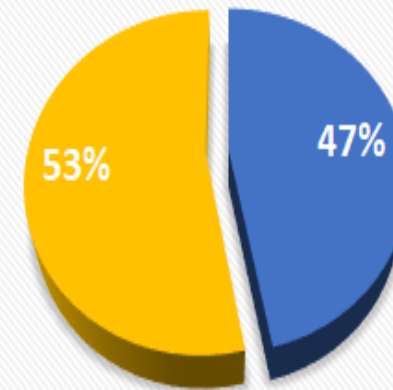

**ORÇAMENTO
PARTICIPATIVO
2020/2021**

**RESPOSTAS:
URNAS INTERIOR + ONLINE**

POR SEXO TOTAL	
ON-LINE HOMEM	238
ON-LINE MULHER	258
URNAS INTERIOR HOMEM	37
URNAS INTERIOR MULHER	56

2º

HOMENS	275
MULHERES	314
TOTAL	589

1º

TOTAL POR SEXO

■ HOMENS ■ MULHERES

BAIRROS COM MAIS PARTICIPAÇÃO

1º	ON-LINE VILLAGE DA PRAIA	45
2º	ON-LINE LAMEIRÃO	38
3º	ON-LINE SANTA MÔNICA	35
	ON-LINE CABEÇA QUEBRADA	25
	ON-LINE BUENOS AIRES	23

1º	URNAS INTERIOR SAMAMBAIA	82
2º	URNAS INTERIOR ACAPULCO/AMARELOS/PALMEIRAS	29
3º	URNAS INTERIOR RIO CLARO	18

1º	SAMABAIA	82
2º	VILLAGE DA PRAIA	45
3º	LAMEIRÃO	38

BAIRROS COM MAIOR PARTICIPAÇÃO

EIXOS MAIS SUGERIDOS - ONLINE		
3º	EDUCAÇÃO	45
	CULTURA, ESPORTE E TURISMO	40
	INFRAESTRUTURA	43
	MEIO AMBIENTE E AGRICULTURA	5
	MOBILIDADE URBANA	15
	SANEAMENTO	18
	SEGURANÇA	26
	SOCIAL	12
	TRANSPORTE	9
2º	SAÚDE	84
1º	PAVIMENTAÇÃO E DRENAGEM	199