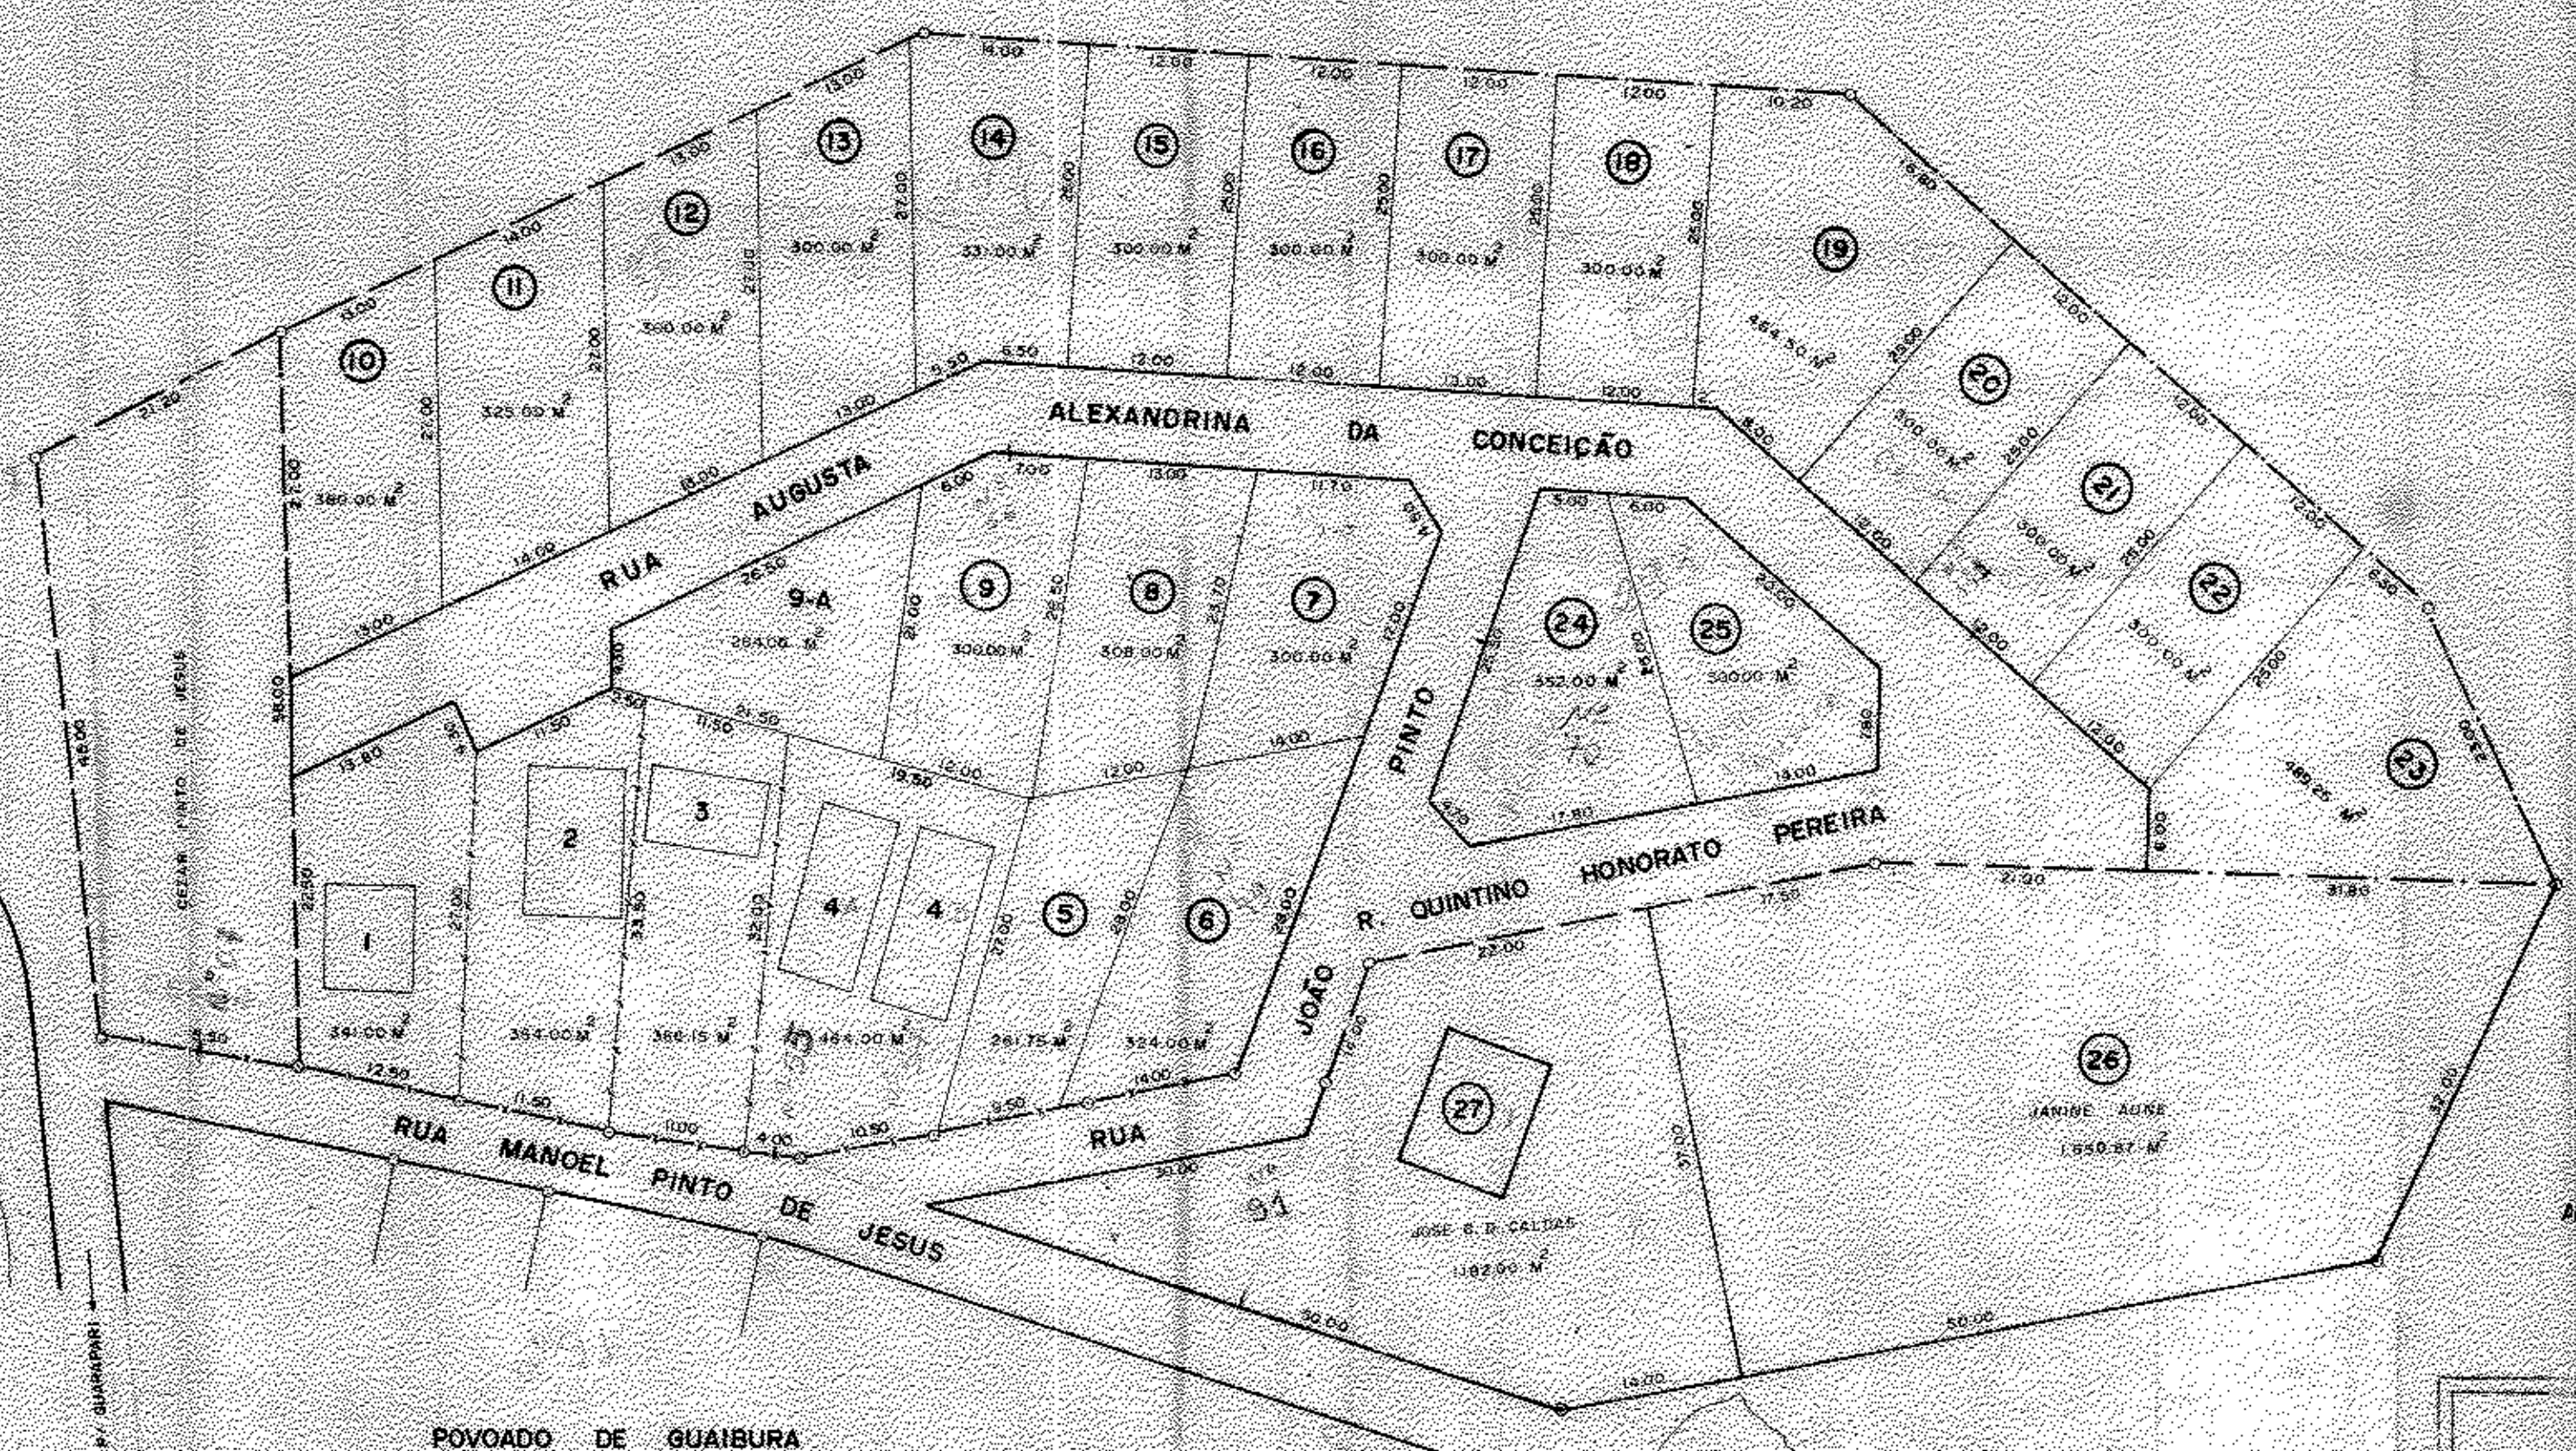

VILA GUAIBURA

- 1 MANOEL PINTO DE JESUS
- 2 JOEL PINTO DE JESUS
- 3 JOSSE DE JESUS
- 4 JOAO ALMEIDA DE JESUS
- 5 JOAO ALMEIDA DE JESUS
- 6 MANOEL PINTO DE JESUS

RECEBIMOS
 O VALOR DE
 R\$ 3.100,00
 em 30/03/70
 Manoel Pinto de Jesus

ÁREA DE RUAS 2.798,25
 // DOS LOTES 11.404,87
 ÁREA TOTAL 14.203,12 M²

36

Azimuth TOPOGRAFIA E PROJETOS LTDA
 RUA BRUNO DE SALES, 100 - JARDIM SÃO CARLOS - SÃO PAULO - SP

Proprietário: MANOEL PINTO DE JESUS PRANCHA Nº 01

Responsável Técnico: CREA

LOTEAMENTO VILA GUAIBURA Escala: 1:500 A.L. RIBEIRO