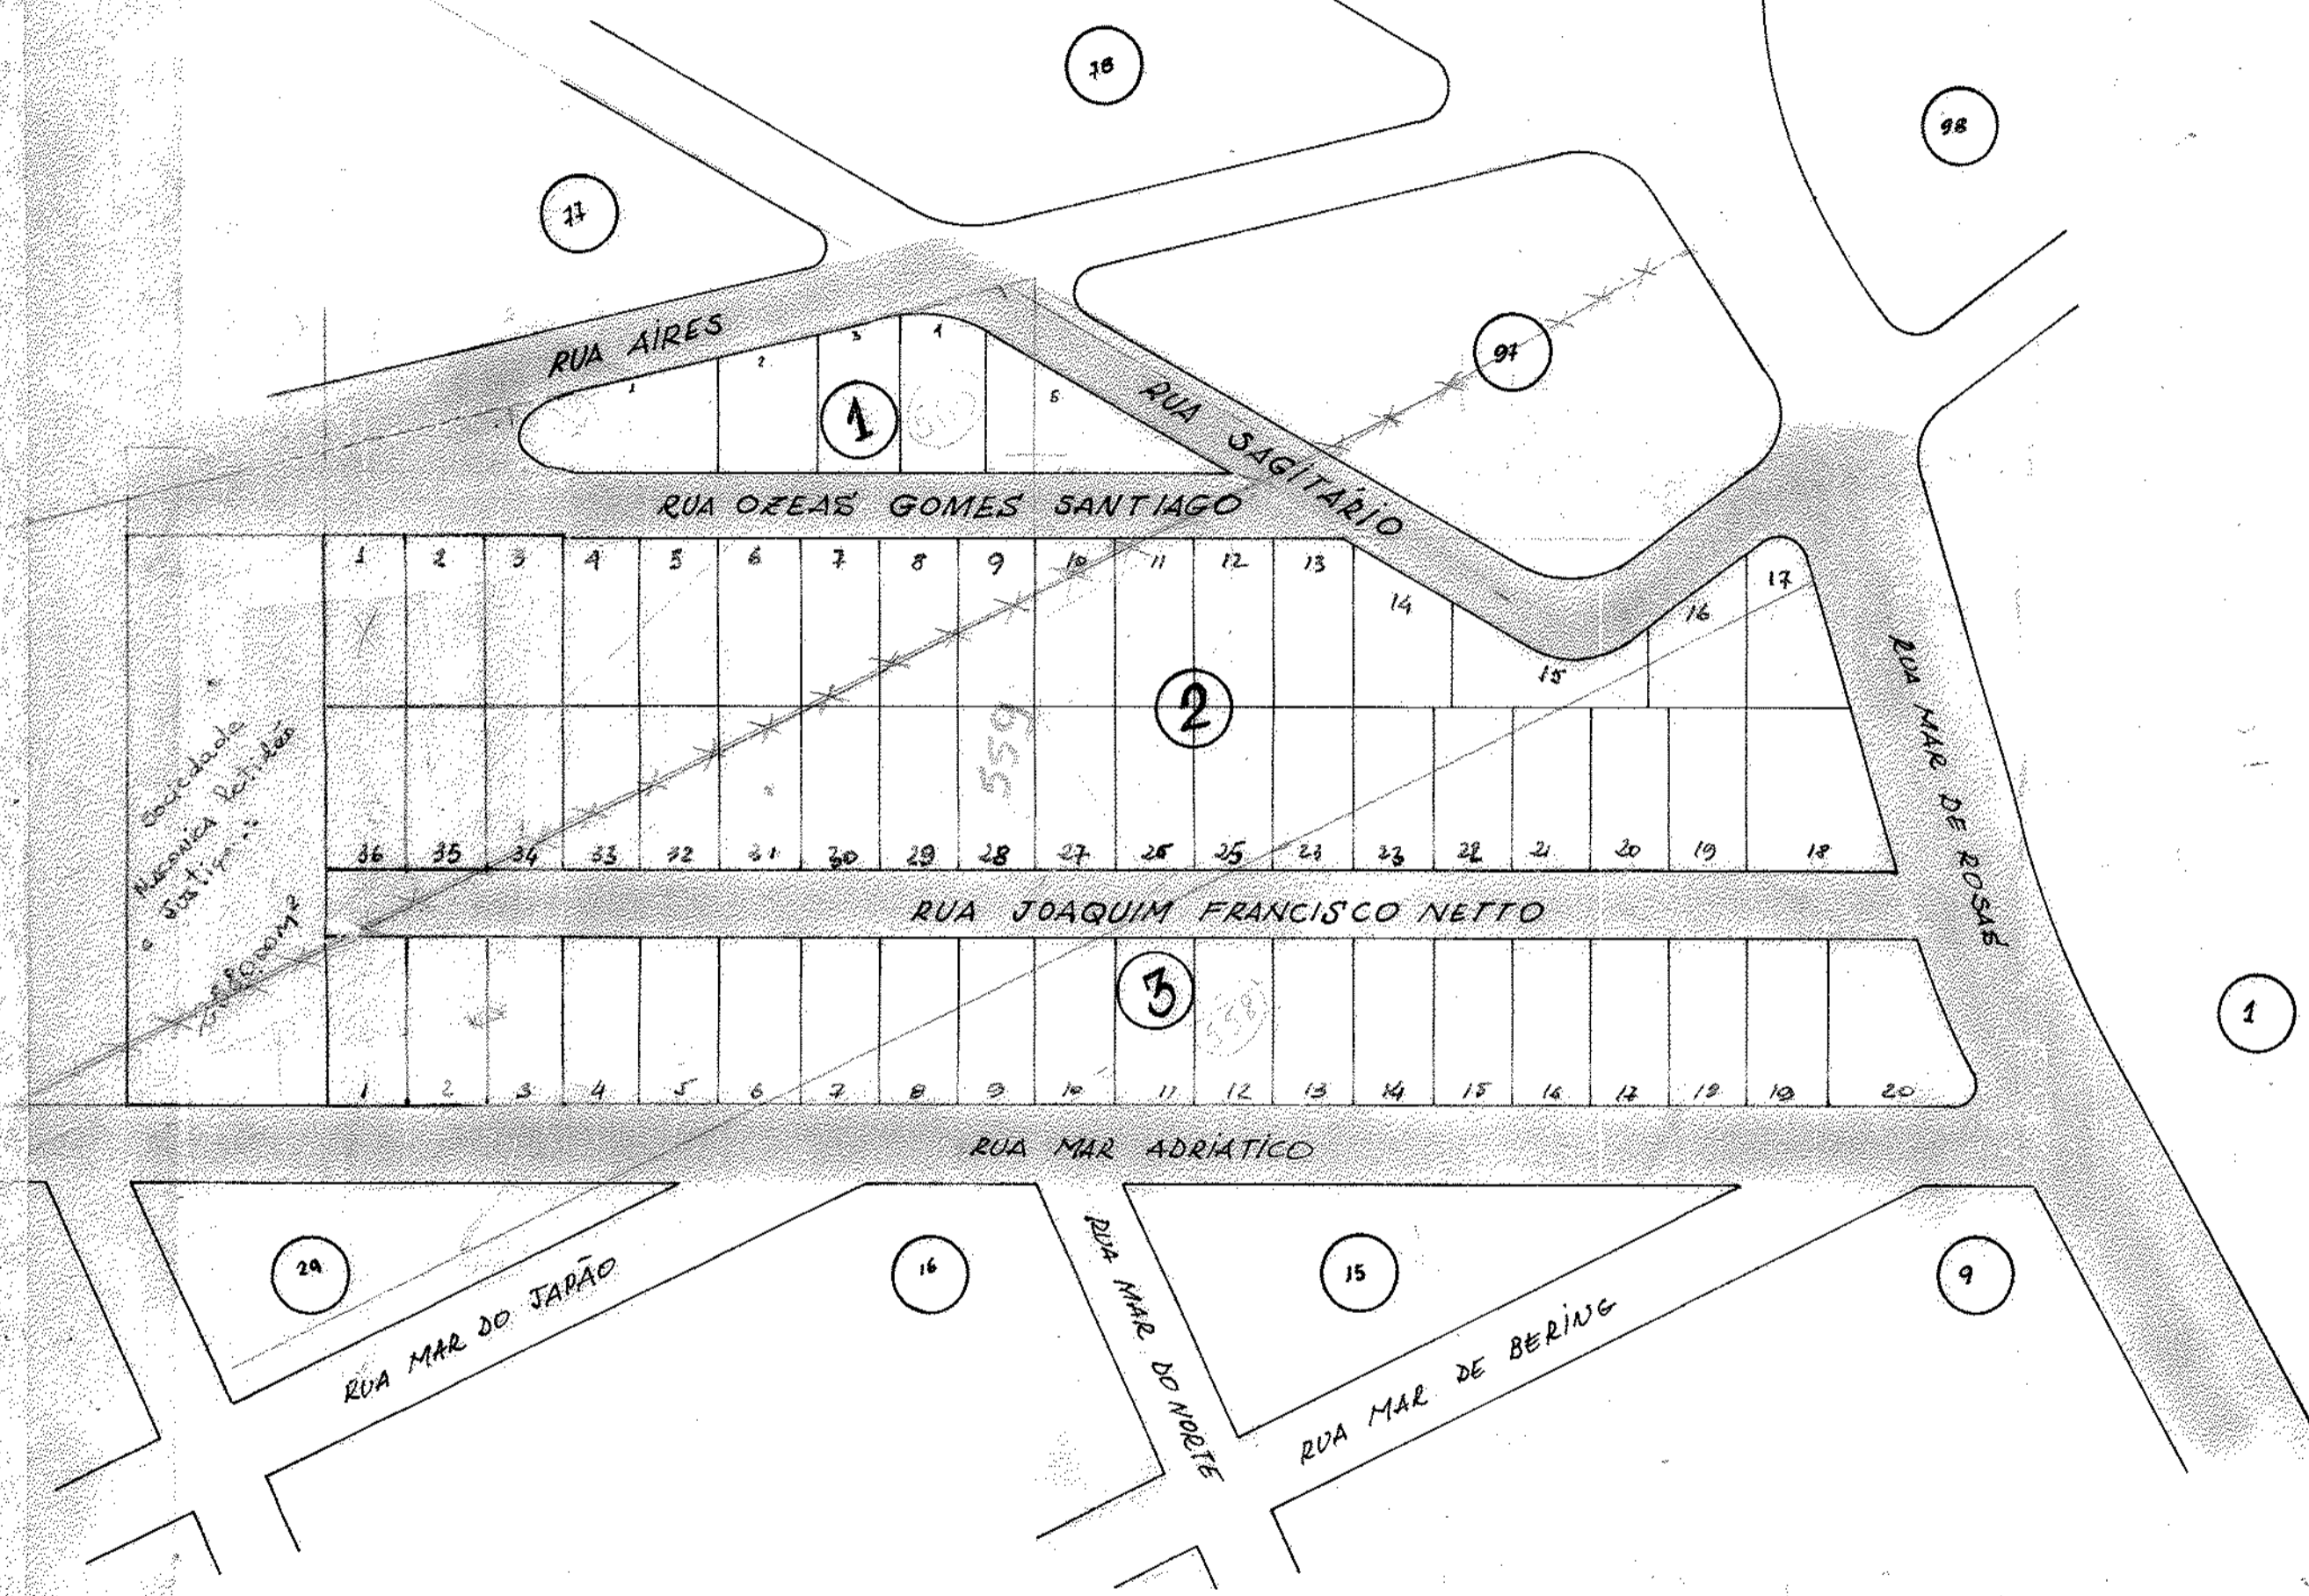

LOTEAMENTO
PRAIA DE STA. MONICA

SETOR
MARIA SILVA

PREFEITURA MUNICIPAL DE GUARAPARI
PLANEJAMENTO E COORDENACAO
LOTEAMENTO APROVADO
DECRETO n.º 07/83 DATA 21/01/83
PREFEITO MUNICIPAL

P.M.G.
BAIRRO DOS FUNCIONARIOS
ESC. - 1:1000

OS LOTES NAO COTADOS TEM 300,00 M²

36
38